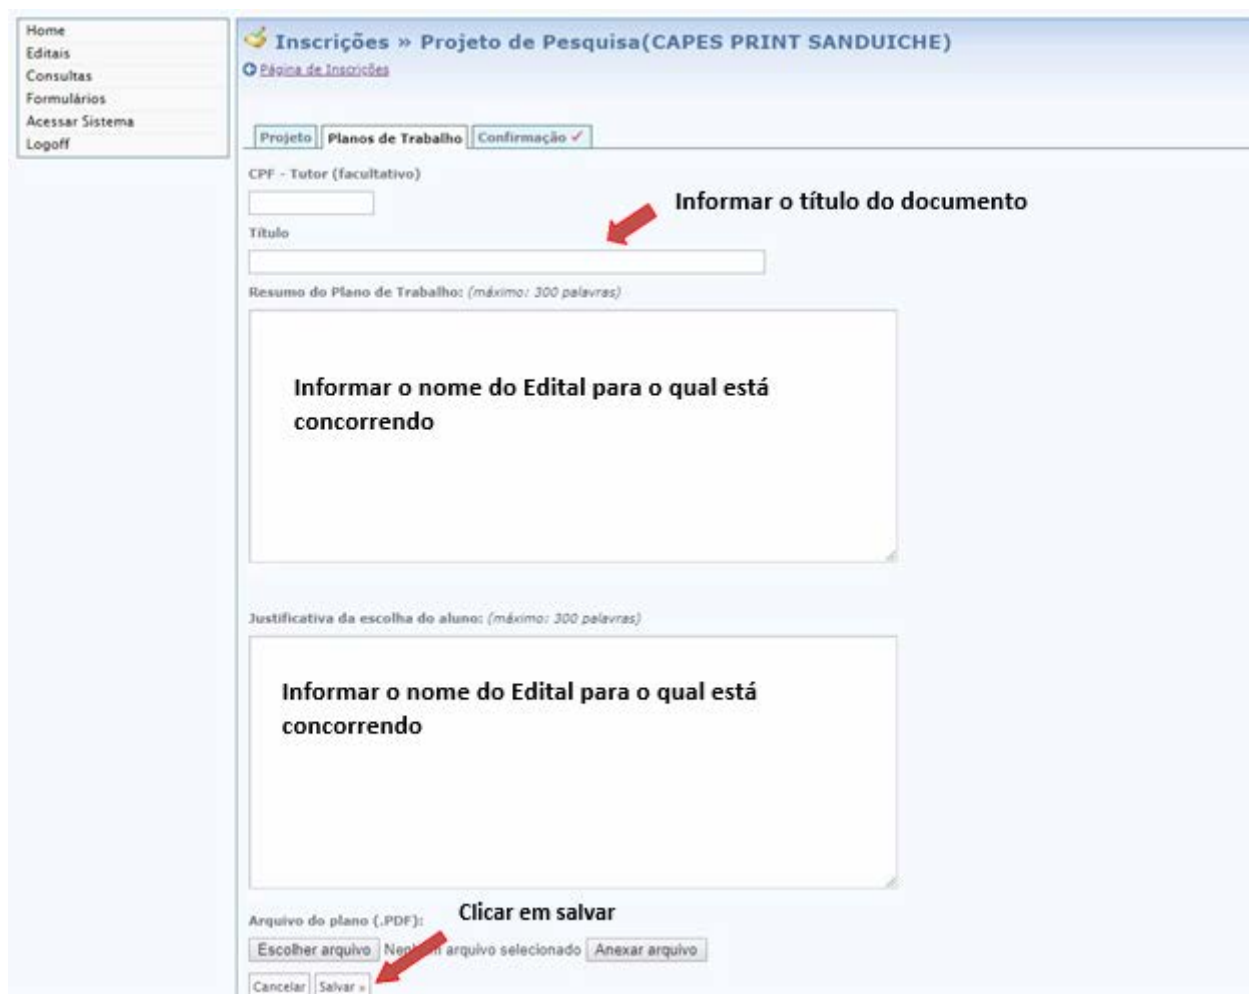

PASSO 8

Preencher as informações e clicar em salvar