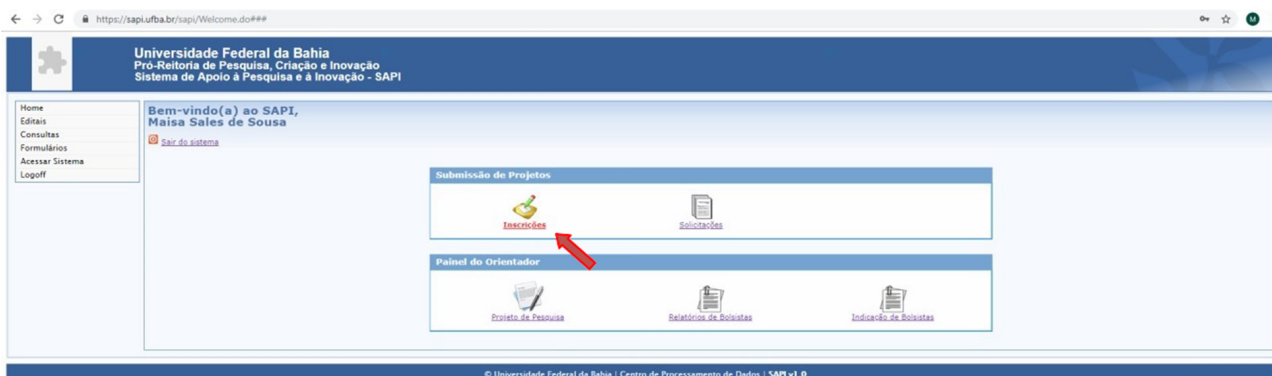

Bem-vindo(a) ao SAPI

Bem-vindo(a) ao SAPI.
Para acessar o sistema você deverá utilizar seu cpf e senha. A senha poderá ser obtida através do Sistema Integrado de Usuários e Senhas - SIUS através do endereço: <https://sapi.ufba.br>

CPF: [input]
Senha: [input]

entrar cancelar

© Universidade Federal da Bahia | Centro de Processamento de Dados | SAPI v1.0

PASSO 3

Clicar na opção “Orientador”

Universidade Federal da Bahia
Pro-Reitoria de Pesquisa, Criação e Inovação
Sistema de Apoio à Pesquisa e à Inovação - SAPI

Home
Edições
Consultas
Formulários
Acessar Sistema
Logout

Bem-vindo(a) ao SAPI,
Maisa Sales de Sousa

Sair do sistema

Acessar o sistema como:
- Orientador
- Coordenador

© Universidade Federal da Bahia | Centro de Processamento de Dados | SAPI v1.0

TUTORIAL SAPI

PASSO 4

Clicar na opção “Inscrições”

PASSO 5

Verificar qual o edital desejado e clicar em **Inscriver-se**

PASSO 6

Inserir informações sobre o projeto

TUTORIAL SAPI